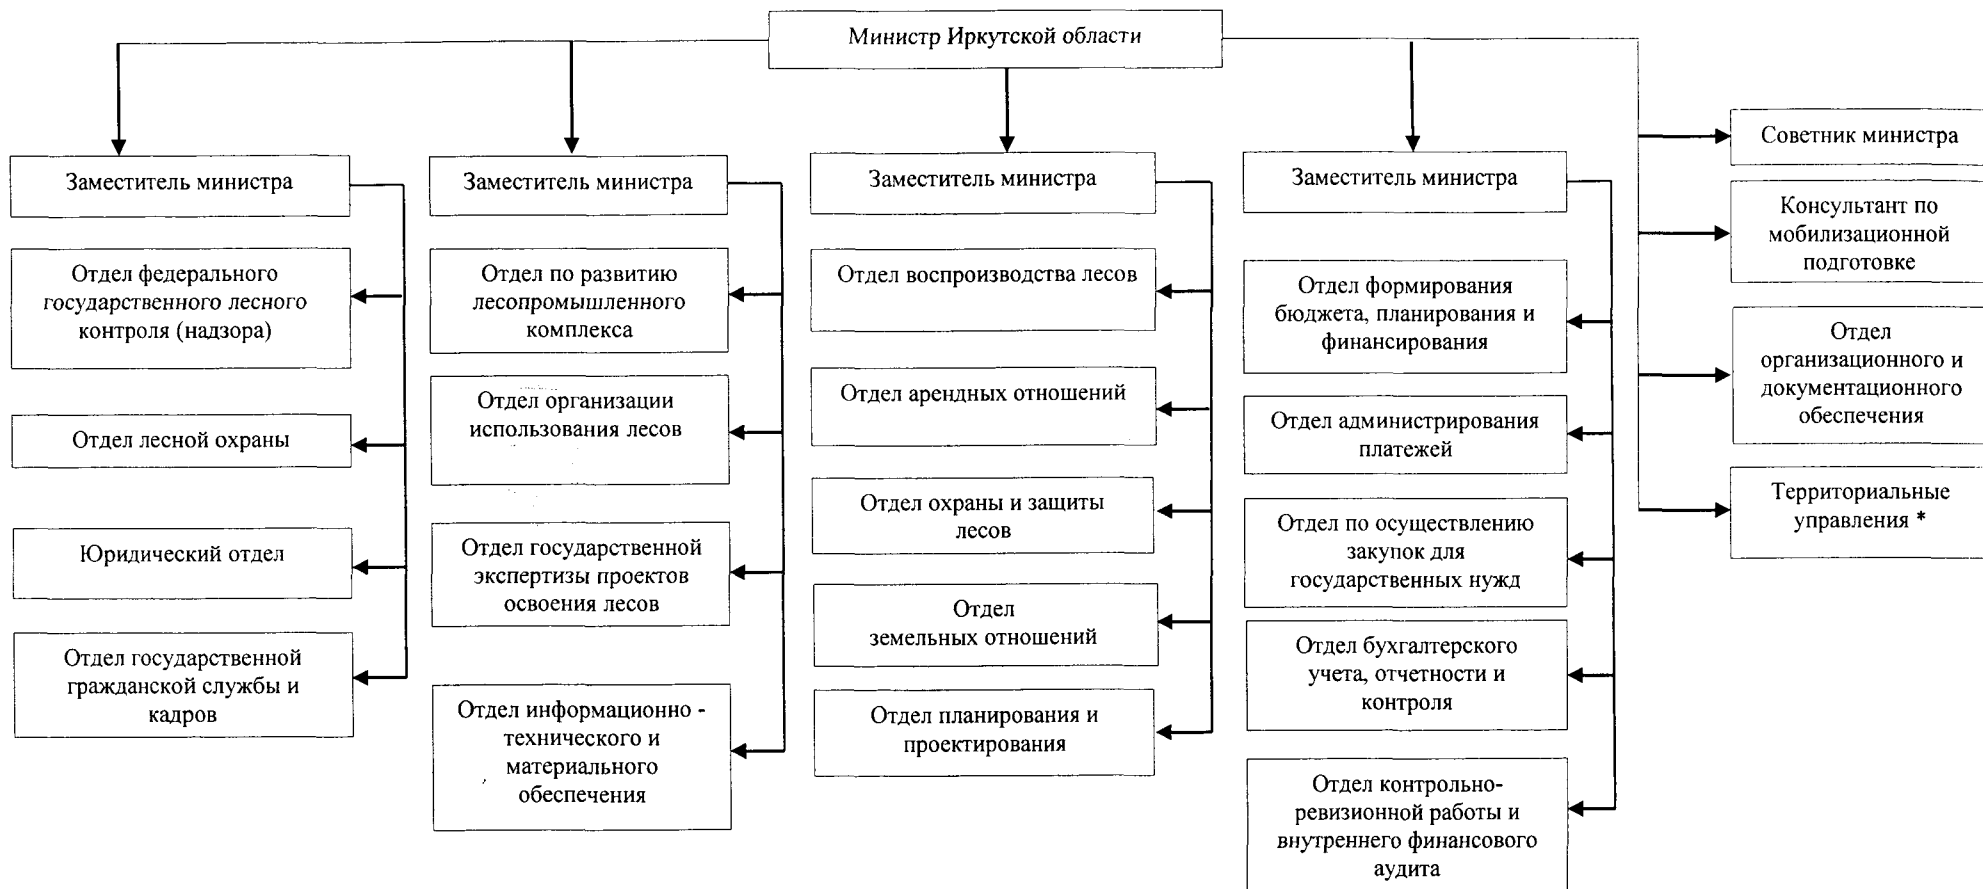

УТВЕРЖДЕНА
указом Губернатора Иркутской области
от 29 ноября 2021 года № 322-уг

СТРУКТУРА МИНИСТЕРСТВА ЛЕСНОГО КОМПЛЕКСА ИРКУТСКОЙ ОБЛАСТИ